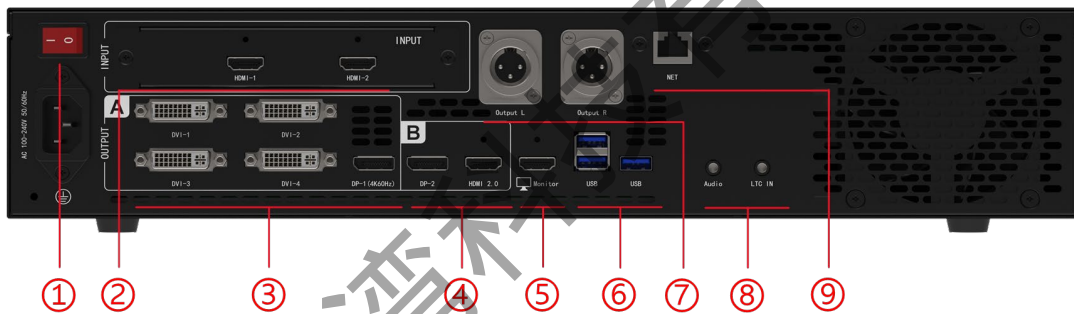

Web: www.kommander.com.cn

目录

1. 产品概述.....	1
2. 系统拓扑图.....	1
3. 功能特性.....	2
4. 产品参数.....	3
5. 设备尺寸图.....	5

湖南泊湾科技有限公司

1. 产品概述

T1 服务器是泊湾科技旗下 Kommander 品牌推出的一款多媒体播控服务器，凭借双 4K 硬解码、场景预编辑和多通道分屏播控等创新技术，轻松实现中小型舞台演出和会议活动等场景应用。

2. 系统拓扑图

3. 功能特性

- 2 组 4K 输出 (DP*2/HDMI*1/DVI*4 任选两组), 双 4K@60Hz 点对点流畅显示
- 1 路 HDMI 独立高清监视输出口
- 不限通道、不限屏幕, 8 图层播放控制
- 支持硬件解码, 超强渲染能力, 播放性能卓越
- 支持点播模式和时间线模式, 灵活匹配不同编播需求
- 主备模式严格同步, 确保活动现场安全
- 支持主从级联, 实现大屏带载
- 支持采集卡、NDI 网络屏幕采集
- 支持投影校正融合
- 支持添加网站和网络流媒体
- 支持 MIDI 键盘及 DMX 设备控制
- 支持 spout 采集, 实现互动投影、互动素材上屏
- 内置视频转码工具, 当视频格式、参数存在问题时直接打开进行转码
- 支持多视频音频单独输出
- 支持工程编辑自动备份, 防止现场意外导致工程重新编辑
- 支持 PPT 动画效果及内部视频播放、支持网页和流媒体播放
- 功能窗口模块任意布局, 可保存多种布局
- 支持批量生成预案、自动生成预案名称
- 支持指定素材全部替换
- 控制命令支持 UDP 协议下的远程指令控制
- 支持与拼接器、控台联动控制, 实现场景切换

4. 产品参数

设备正面图

序号	名称	功能说明
1	开关按键	设备开关机
2	USB 3.0 接口	接鼠标、键盘、U 盘等

设备背面图

接口信息			
序号	类型	数量	规格
1	开关按键	1	电源开关
2	采集卡	2	2 路 HDMI 输入，单口最大支持 1920×1080@60Hz
3	视频输出	5	A 组：4 路 DVI 和 DP-1 复制输出（任选 1 种接口使用） 4 路 DVI 输出，单口最大支持 1920×1200@60Hz 1 路 DP1.2 输出，单口最大支持 3840×2400@60Hz
4	视频输出	2	B 组：DP-2 和 HDMI2.0 复制输出（任选 1 种接口使用） 1 路 DP1.2 输出，单口最大支持 3840×2400@60Hz 1 路 HDMI2.0 输出，单口最大支持 3840×2400@60Hz
5	Monitor	1	1 路 HDMI1.3 输出，最大支持 1920×1080@60Hz
6	USB 3.0	3	USB 3.0×3
7	卡侬接口	2	卡侬音频输出，内部自带隔离
8	3.5mm 音频	2	耳机输出，麦克风输入，LTC 时间码输入口

9	RJ-45	1	1000M 控制网口
---	-------	---	------------

*因硬件更新换代导致的接口差异，不再另行通知，以实际为准。

硬件参数

处理器	8 核 16 线程处理器
主板	AMD 高性能定制主板
内存	DDR5 16G 高速内存
硬盘	512G M.2 高速固态硬盘
显卡	12 核 2200MHZ 频率显卡
电源	标准服务器级电源
音频	卡侬接口，内置音频隔离
显示输出卡	FPGA 专业图形输出锁定卡
机箱	Kommander 定制机箱
航空箱	Kommander 定制航空箱