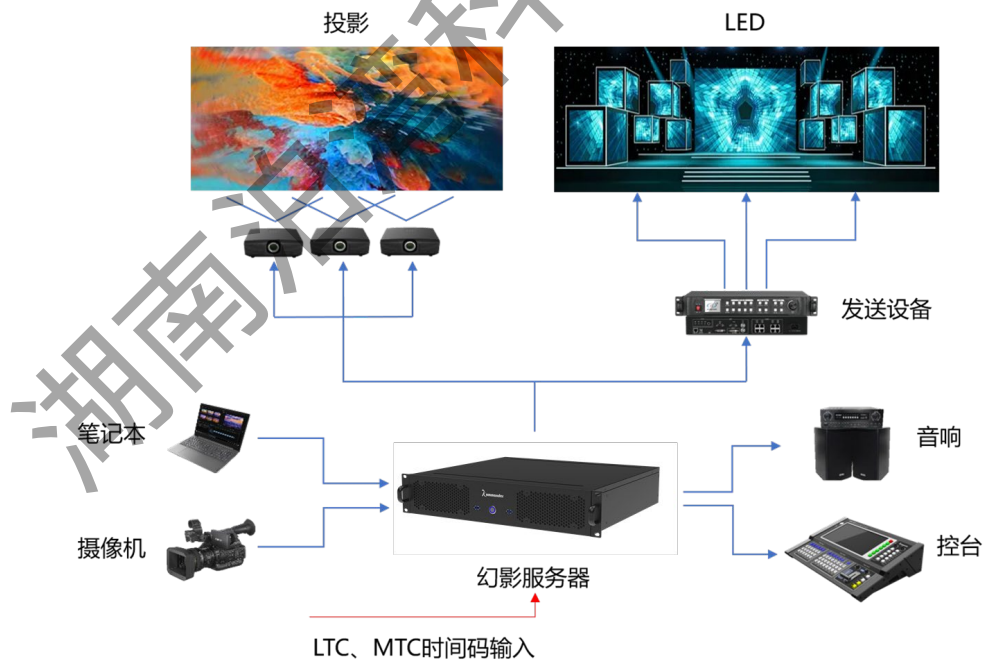

Web: www.kommander.com.cn

目录

1. 产品概述.....	1
2. 系统拓扑图.....	1
3. 功能特性.....	2
4. 产品参数.....	3
5. 设备尺寸图.....	5

湖南泊湾科技有限公司

1. 产品概述

T1 服务器是泊湾科技旗下 Kommander 品牌推出的一款多媒体播控服务器，凭借双 4K 硬解码、场景预编辑和多通道分屏播控等创新技术，轻松实现中小型舞台演出和会议活动等场景应用。

2. 系统拓扑图

3. 功能特性

- 2 组 4K 输出 (DP*2/HDMI*1/DVI*4 任选两组), 双 4K@60Hz 点对点流畅显示
- 1 路 HDMI 独立高清监视输出口
- 不限通道、不限屏幕, 8 图层播放控制
- 支持硬件解码, 超强渲染能力, 播放性能卓越
- 支持点播模式和时间线模式, 灵活匹配不同编播需求
- 主备模式严格同步, 确保活动现场安全
- 支持主从级联, 实现大屏带载
- 支持采集卡、NDI 网络屏幕采集
- 支持投影校正融合
- 支持添加网站和网络流媒体
- 支持 MIDI 键盘及 DMX 设备控制
- 支持 spout 采集, 实现互动投影、互动素材上屏
- 内置视频转码工具, 当视频格式、参数存在问题时直接打开进行转码
- 支持多视频音频单独输出
- 支持工程编辑自动备份, 防止现场意外导致工程重新编辑
- 支持 PPT 动画效果及内部视频播放、支持网页和流媒体播放
- 功能窗口模块任意布局, 可保存多种布局
- 支持批量生成预案、自动生成预案名称
- 支持指定素材全部替换
- 控制命令支持 UDP 协议下的远程指令控制
- 支持与拼接器、控台联动控制, 实现场景切换

4. 产品参数

设备正面图

序号	名称	功能说明
1	开关按键	设备开关机
2	USB 3.0 接口	接鼠标、键盘、U 盘等

设备背面图

接口信息			
序号	类型	数量	规格
1	开关按键	1	电源开关
2	采集卡	2	2 路 HDMI 输入，单口最大支持 1920×1080@60Hz
3	视频输出	5	A 组：4 路 DVI 和 DP-1 复制输出（任选 1 种接口使用） 4 路 DVI 输出，单口最大支持 1920×1200@60Hz 1 路 DP1.2 输出，单口最大支持 3840×2400@60Hz
4	视频输出	2	B 组：DP-2 和 HDMI2.0 复制输出（任选 1 种接口使用） 1 路 DP1.2 输出，单口最大支持 3840×2400@60Hz 1 路 HDMI2.0 输出，单口最大支持 3840×2400@60Hz
5	Monitor	1	1 路 HDMI1.3 输出，最大支持 1920×1080@60Hz
6	USB 3.0	3	USB 3.0×3
7	卡侬接口	2	卡侬音频输出，内部自带隔离
8	3.5mm 音频	2	耳机输出，麦克风输入，LTC 时间码输入口