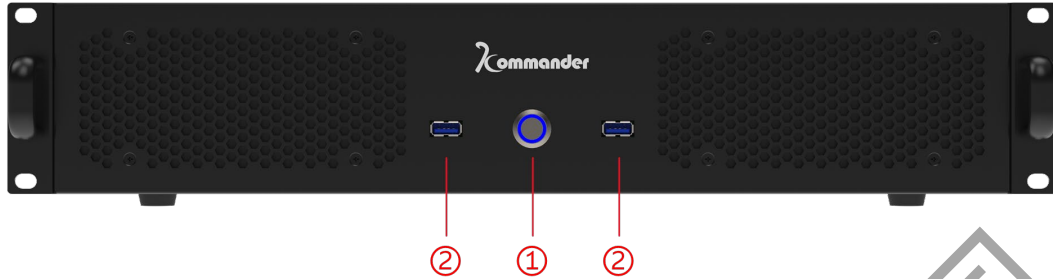

Web: www.kommander.com.cn

目录

1. 产品概述.....	1
2. 系统拓扑图.....	1
3. 功能特性.....	2
4. 产品参数.....	3
5. 设备尺寸图.....	5

湖南泊湾科技有限公司

1. 产品概述

T1 服务器是泊湾科技旗下 Kommander 品牌推出的一款多媒体播控服务器，凭借双 4K 硬解码、场景预编辑和多通道分屏播控等创新技术，轻松实现中小型舞台演出和会议活动等场景应用。

4. 产品参数

设备正面图

序号	名称	功能说明
1	开关按键	设备开关机
2	USB 3.0 接口	接鼠标、键盘、U 盘等

设备背面图

接口信息			
序号	类型	数量	规格
1	开关按键	1	电源开关
2	采集卡	2	2 路 HDMI 输入，单口最大支持 1920×1080@60Hz
3	视频输出	5	A 组：4 路 DVI 和 DP-1 复制输出（任选 1 种接口使用） 4 路 DVI 输出，单口最大支持 1920×1200@60Hz 1 路 DP1.2 输出，单口最大支持 3840×2400@60Hz
4	视频输出	2	B 组：DP-2 和 HDMI2.0 复制输出（任选 1 种接口使用） 1 路 DP1.2 输出，单口最大支持 3840×2400@60Hz 1 路 HDMI2.0 输出，单口最大支持 3840×2400@60Hz
5	Monitor	1	1 路 HDMI1.3 输出，最大支持 1920×1080@60Hz
6	USB 3.0	3	USB 3.0×3
7	卡侬接口	2	卡侬音频输出，内部自带隔离
8	3.5mm 音频	2	耳机输出，麦克风输入，LTC 时间码输入口