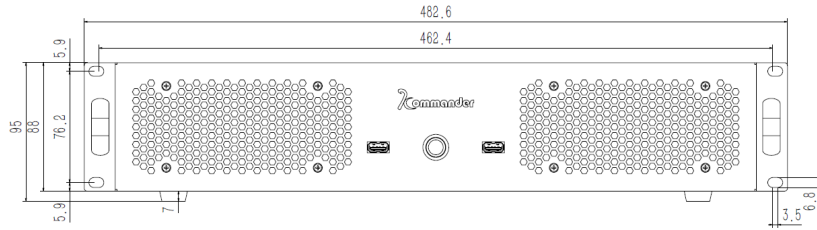

4. 产品参数

设备正面图

序号	名称	功能说明
1	开关按键	设备开关机
2	USB 3.0 接口	接鼠标、键盘、U 盘等

设备背面图

接口信息			
序号	类型	数量	规格
1	开关按键	1	电源开关
2	采集卡	2	2 路 HDMI 输入，单口最大支持 1920×1080@60Hz
3	视频输出	5	A 组：4 路 DVI 和 DP-1 复制输出（任选 1 种接口使用） 4 路 DVI 输出，单口最大支持 1920×1200@60Hz 1 路 DP1.2 输出，单口最大支持 3840×2400@60Hz
4	视频输出	2	B 组：DP-2 和 HDMI2.0 复制输出（任选 1 种接口使用） 1 路 DP1.2 输出，单口最大支持 3840×2400@60Hz 1 路 HDMI2.0 输出，单口最大支持 3840×2400@60Hz
5	Monitor	1	1 路 HDMI1.3 输出，最大支持 1920×1080@60Hz
6	USB 3.0	3	USB 3.0×3
7	卡侬接口	2	卡侬音频输出，内部自带隔离
8	3.5mm 音频	2	耳机输出，麦克风输入，LTC 时间码输入口

产品规格

输入电源	100-240V AC~50/60Hz
工作温度	0-45°C
外形尺寸	482.6×425×95mm (LxWxH)
净重	10KG
整机功耗	120W

5. 设备尺寸图

正视图

侧视图

俯视图

版权所有©2024 湖南泊湾科技有限公司。保留一切权利。

非经本公司书面许可,任何单位和个人不得擅自摘抄、复制本档内容的部分或全部,并不得以任何形式传播。