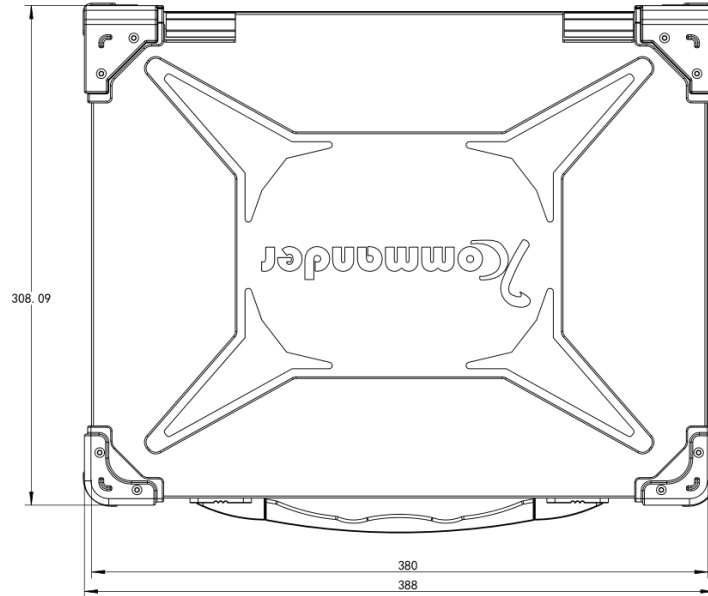

4. 产品参数

设备右侧图

序号	名称	功能说明
1	USB 3.0 接口	接鼠标、键盘、U 盘等

设备背面图

接口信息			
序号	类型	数量	规格
1	开关按键	1	电源开关
2	采集卡	2	2 路 HDMI 输入，单口最大支持 1920×1080@60Hz
3	视频输出	5	A 组：4 路 DVI 和 DP-1 复制输出（任选 1 种接口使用） 4 路 DVI 输出，单口最大支持 1920×1200@60Hz 1 路 DP1.2 输出，单口最大支持 3840×2400@60Hz
4	视频输出	2	B 组：DP-2 和 HDMI2.0 复制输出（任选 1 种接口使用） 1 路 DP1.2 输出，单口最大支持 3840×2400@60Hz 1 路 HDMI2.0 输出，单口最大支持 3840×2400@60Hz
5	卡侖接口	2	卡侖音频输出，内部自带隔离
6	USB 3.0	3	USB 3.0×3
7	RJ-45	1	1000M 控制网口
8	3.5mm 音频	1	耳机输出

产品规格

输入电源	100-240V AC~50/60Hz
工作温度	0-45°C
外形尺寸	388×308×101mm (LxWxH)
净重	15KG
整机功耗	120W

5. 设备尺寸图

公差: ± 0.5 单位: mm

版权所有©2024 湖南泊湾科技有限公司。保留一切权利。

非经本公司书面许可,任何单位和个人不得擅自摘抄、复制本文档内容的部分或全部,并不得以任何形式传播。

商标声明

 是泊湾科技的注册商标。