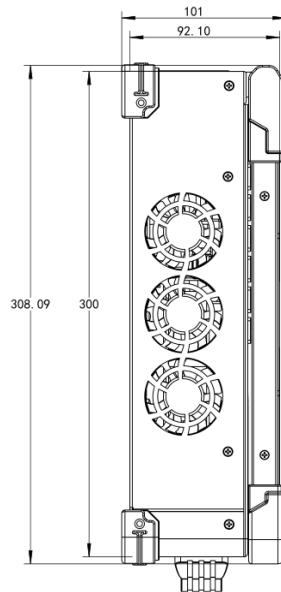

4. 产品参数

设备右侧图

序号	名称	功能说明
1	USB 3.0 接口	接鼠标、键盘、U 盘等

设备背面图

接口信息			
序号	类型	数量	规格
1	开关按键	1	电源开关
2	采集卡	2	2 路 HDMI 输入，单口最大支持 1920×1080@60Hz
3	视频输出	5	A 组：4 路 DVI 和 DP-1 复制输出（任选 1 种接口使用） 4 路 DVI 输出，单口最大支持 1920×1200@60Hz 1 路 DP1.2 输出，单口最大支持 3840×2400@60Hz
4	视频输出	2	B 组：DP-2 和 HDMI2.0 复制输出（任选 1 种接口使用） 1 路 DP1.2 输出，单口最大支持 3840×2400@60Hz 1 路 HDMI2.0 输出，单口最大支持 3840×2400@60Hz
5	卡侖接口	2	卡侖音频输出，内部自带隔离
6	USB 3.0	3	USB 3.0×3
7	RJ-45	1	1000M 控制网口
8	3.5mm 音频	1	耳机输出

9	3.5mm 音频	1	麦克风输入, LTC 时间码输入口
---	----------	---	-------------------

*因硬件更新换代导致的接口差异, 不再另行通知, 以实际为准。

硬件参数

处理器	8 核 16 线程处理器
主板	AMD 高性能定制主板
内存	DDR5 16G 高速内存
硬盘	512G M.2 高速固态硬盘
显卡	12 核 2200MHZ 频率显卡
电源	标准服务器级电源
音频	卡侬接口, 内置音频隔离
显示输出卡	FPGA 专业图形输出锁定卡
显示器	15.6 寸高清屏幕
键盘	88 键背光灯键盘
鼠标	触控板鼠标
机箱	Kommander 定制机箱

产品规格

输入电源	100-240V AC~50/60Hz
工作温度	0-45°C
外形尺寸	388×308×101mm (LxWxH)
净重	15KG
整机功耗	120W

5. 设备尺寸图

公差: ± 0.5 单位: mm

版权所有©2024 湖南泊湾科技有限公司。保留一切权利。

非经本公司书面许可,任何单位和个人不得擅自摘抄、复制本文档内容的部分或全部,并不得以任何形式传播。

商标声明

 是泊湾科技的注册商标。