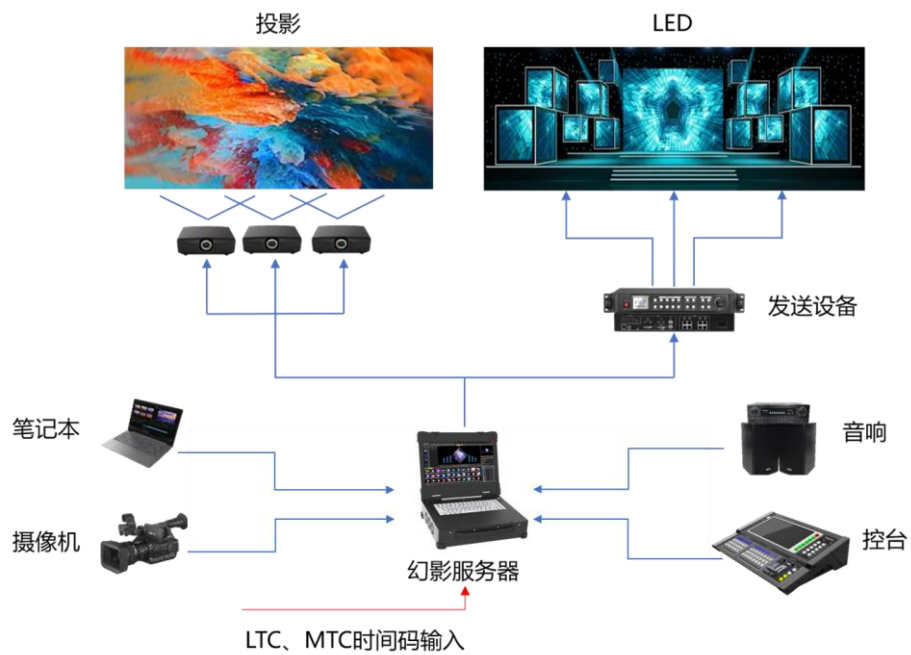

Web: www.kommander.com.cn

目录

1. 产品概述	1
2. 系统拓扑图	1
3. 功能特性	2
4. 产品参数	3
5. 设备尺寸图	5

1. 产品概述

T1 服务器是泊湾科技旗下 Kommander 品牌推出的一款多媒体播控服务器，凭借双 4K 硬解码、场景预编辑和多通道分屏播控等创新技术，轻松实现中小型舞台演出和会议活动等场景应用。

2. 系统拓扑图

3. 功能特性

- 2 组 4K 输出 (DP*2/HDMI*1/DVI*4 任选两组), 双 4K@60Hz 点对点流畅显示
- 1 路 HDMI 独立高清监视输出口
- 不限通道、不限屏幕, 8 图层播放控制
- 支持硬件解码, 超强渲染能力, 播放性能卓越
- 支持点播模式和时间线模式, 灵活匹配不同编播需求
- 主备模式严格同步, 确保活动现场安全
- 支持主从级联, 实现大屏带载
- 支持采集卡、NDI 网络屏幕采集
- 支持投影校正融合
- 支持添加网站和网络流媒体
- 支持 MIDI 键盘及 DMX 设备控制
- 支持 spout 采集, 实现互动投影、互动素材上屏
- 内置视频转码工具, 当视频格式、参数存在问题时直接打开进行转码
- 支持多视频音频单独输出
- 支持工程编辑自动备份, 防止现场意外导致工程重新编辑
- 支持 PPT 动画效果及内部视频播放、支持网页和流媒体播放
- 功能窗口模块任意布局, 可保存多种布局
- 支持批量生成预案、自动生成预案名称
- 支持指定素材全部替换
- 控制命令支持 UDP 协议下的远程指令控制
- 支持与拼接器、控台联动控制, 实现场景切换

4. 产品参数

设备右侧图

序号	名称	功能说明
1	USB 3.0 接口	接鼠标、键盘、U 盘等

设备背面图

接口信息			
序号	类型	数量	规格
1	开关按键	1	电源开关
2	采集卡	2	2 路 HDMI 输入，单口最大支持 1920×1080@60Hz
3	视频输出	5	A 组：4 路 DVI 和 DP-1 复制输出（任选 1 种接口使用） 4 路 DVI 输出，单口最大支持 1920×1200@60Hz 1 路 DP1.2 输出，单口最大支持 3840×2400@60Hz
4	视频输出	2	B 组：DP-2 和 HDMI2.0 复制输出（任选 1 种接口使用） 1 路 DP1.2 输出，单口最大支持 3840×2400@60Hz 1 路 HDMI2.0 输出，单口最大支持 3840×2400@60Hz
5	卡侖接口	2	卡侖音频输出，内部自带隔离
6	USB 3.0	3	USB 3.0×3
7	RJ-45	1	1000M 控制网口
8	3.5mm 音频	1	耳机输出

9	3.5mm 音频	1	麦克风输入, LTC 时间码输入口
---	----------	---	-------------------

*因硬件更新换代导致的接口差异, 不再另行通知, 以实际为准。

硬件参数

处理器	8 核 16 线程处理器
主板	AMD 高性能定制主板
内存	DDR5 16G 高速内存
硬盘	512G M.2 高速固态硬盘
显卡	12 核 2200MHZ 频率显卡
电源	标准服务器级电源
音频	卡侬接口, 内置音频隔离
显示输出卡	FPGA 专业图形输出锁定卡
显示器	15.6 寸高清屏幕
键盘	88 键背光灯键盘
鼠标	触控板鼠标
机箱	Kommander 定制机箱