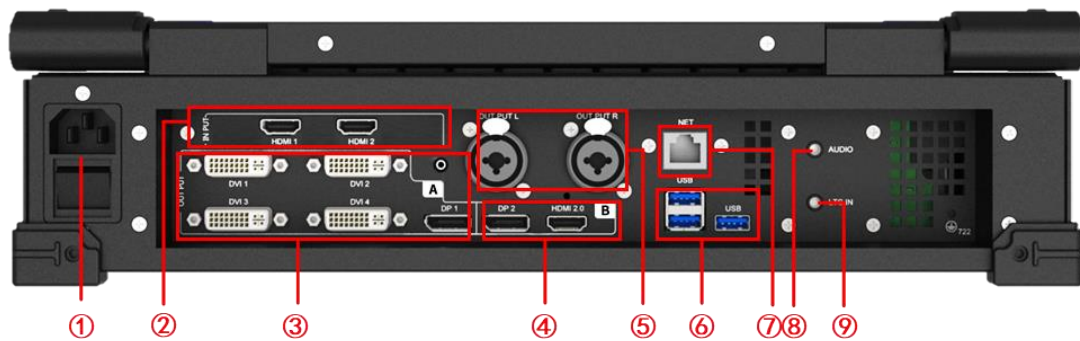

Web: www.kommander.com.cn

目录

1. 产品概述	1
2. 系统拓扑图	1
3. 功能特性	2
4. 产品参数	3
5. 设备尺寸图	5

1. 产品概述

T1 服务器是泊湾科技旗下 Kommander 品牌推出的一款多媒体播控服务器，凭借双 4K 硬解码、场景预编辑和多通道分屏播控等创新技术，轻松实现中小型舞台演出和会议活动等场景应用。

2. 系统拓扑图

3. 功能特性

- 2 组 4K 输出 (DP*2/HDMI*1/DVI*4 任选两组), 双 4K@60Hz 点对点流畅显示
- 1 路 HDMI 独立高清监视输出口
- 不限通道、不限屏幕, 8 图层播放控制
- 支持硬件解码, 超强渲染能力, 播放性能卓越
- 支持点播模式和时间线模式, 灵活匹配不同编播需求
- 主备模式严格同步, 确保活动现场安全
- 支持主从级联, 实现大屏带载
- 支持采集卡、NDI 网络屏幕采集
- 支持投影校正融合
- 支持添加网站和网络流媒体
- 支持 MIDI 键盘及 DMX 设备控制
- 支持 spout 采集, 实现互动投影、互动素材上屏
- 内置视频转码工具, 当视频格式、参数存在问题时直接打开进行转码
- 支持多视频音频单独输出
- 支持工程编辑自动备份, 防止现场意外导致工程重新编辑
- 支持 PPT 动画效果及内部视频播放、支持网页和流媒体播放
- 功能窗口模块任意布局, 可保存多种布局
- 支持批量生成预案、自动生成预案名称
- 支持指定素材全部替换
- 控制命令支持 UDP 协议下的远程指令控制
- 支持与拼接器、控台联动控制, 实现场景切换

4. 产品参数

设备右侧图

序号	名称	功能说明
1	USB 3.0 接口	接鼠标、键盘、U 盘等

设备背面图

接口信息			
序号	类型	数量	规格
1	开关按键	1	电源开关
2	采集卡	2	2 路 HDMI 输入，单口最大支持 1920×1080@60Hz
3	视频输出	5	A 组：4 路 DVI 和 DP-1 复制输出（任选 1 种接口使用） 4 路 DVI 输出，单口最大支持 1920×1200@60Hz 1 路 DP1.2 输出，单口最大支持 3840×2400@60Hz
4	视频输出	2	B 组：DP-2 和 HDMI2.0 复制输出（任选 1 种接口使用） 1 路 DP1.2 输出，单口最大支持 3840×2400@60Hz 1 路 HDMI2.0 输出，单口最大支持 3840×2400@60Hz
5	卡侖接口	2	卡侖音频输出，内部自带隔离
6	USB 3.0	3	USB 3.0×3
7	RJ-45	1	1000M 控制网口
8	3.5mm 音频	1	耳机输出

9	3.5mm 音频	1	麦克风输入, LTC 时间码输入口
---	----------	---	-------------------

*因硬件更新换代导致的接口差异, 不再另行通知, 以实际为准。

硬件参数

处理器	8 核 16 线程处理器
主板	AMD 高性能定制主板
内存	DDR5 16G 高速内存
硬盘	512G M.2 高速固态硬盘
显卡	12 核 2200MHZ 频率显卡
电源	标准服务器级电源
音频	卡侬接口, 内置音频隔离
显示输出卡	FPGA 专业图形输出锁定卡
显示器	15.6 寸高清屏幕
键盘	88 键背光灯键盘
鼠标	触控板鼠标
机箱	Kommander 定制机箱

产品规格

输入电源	100-240V AC~50/60Hz
工作温度	0-45°C
外形尺寸	388×308×101mm (LxWxH)
净重	15KG
整机功耗	120W

5. 设备尺寸图

公差: ± 0.5 单位: mm

版权所有©2024 湖南泊湾科技有限公司。保留一切权利。

非经本公司书面许可,任何单位和个人不得擅自摘抄、复制本文档内容的部分或全部,并不得以任何形式传播。

商标声明

 是泊湾科技的注册商标。